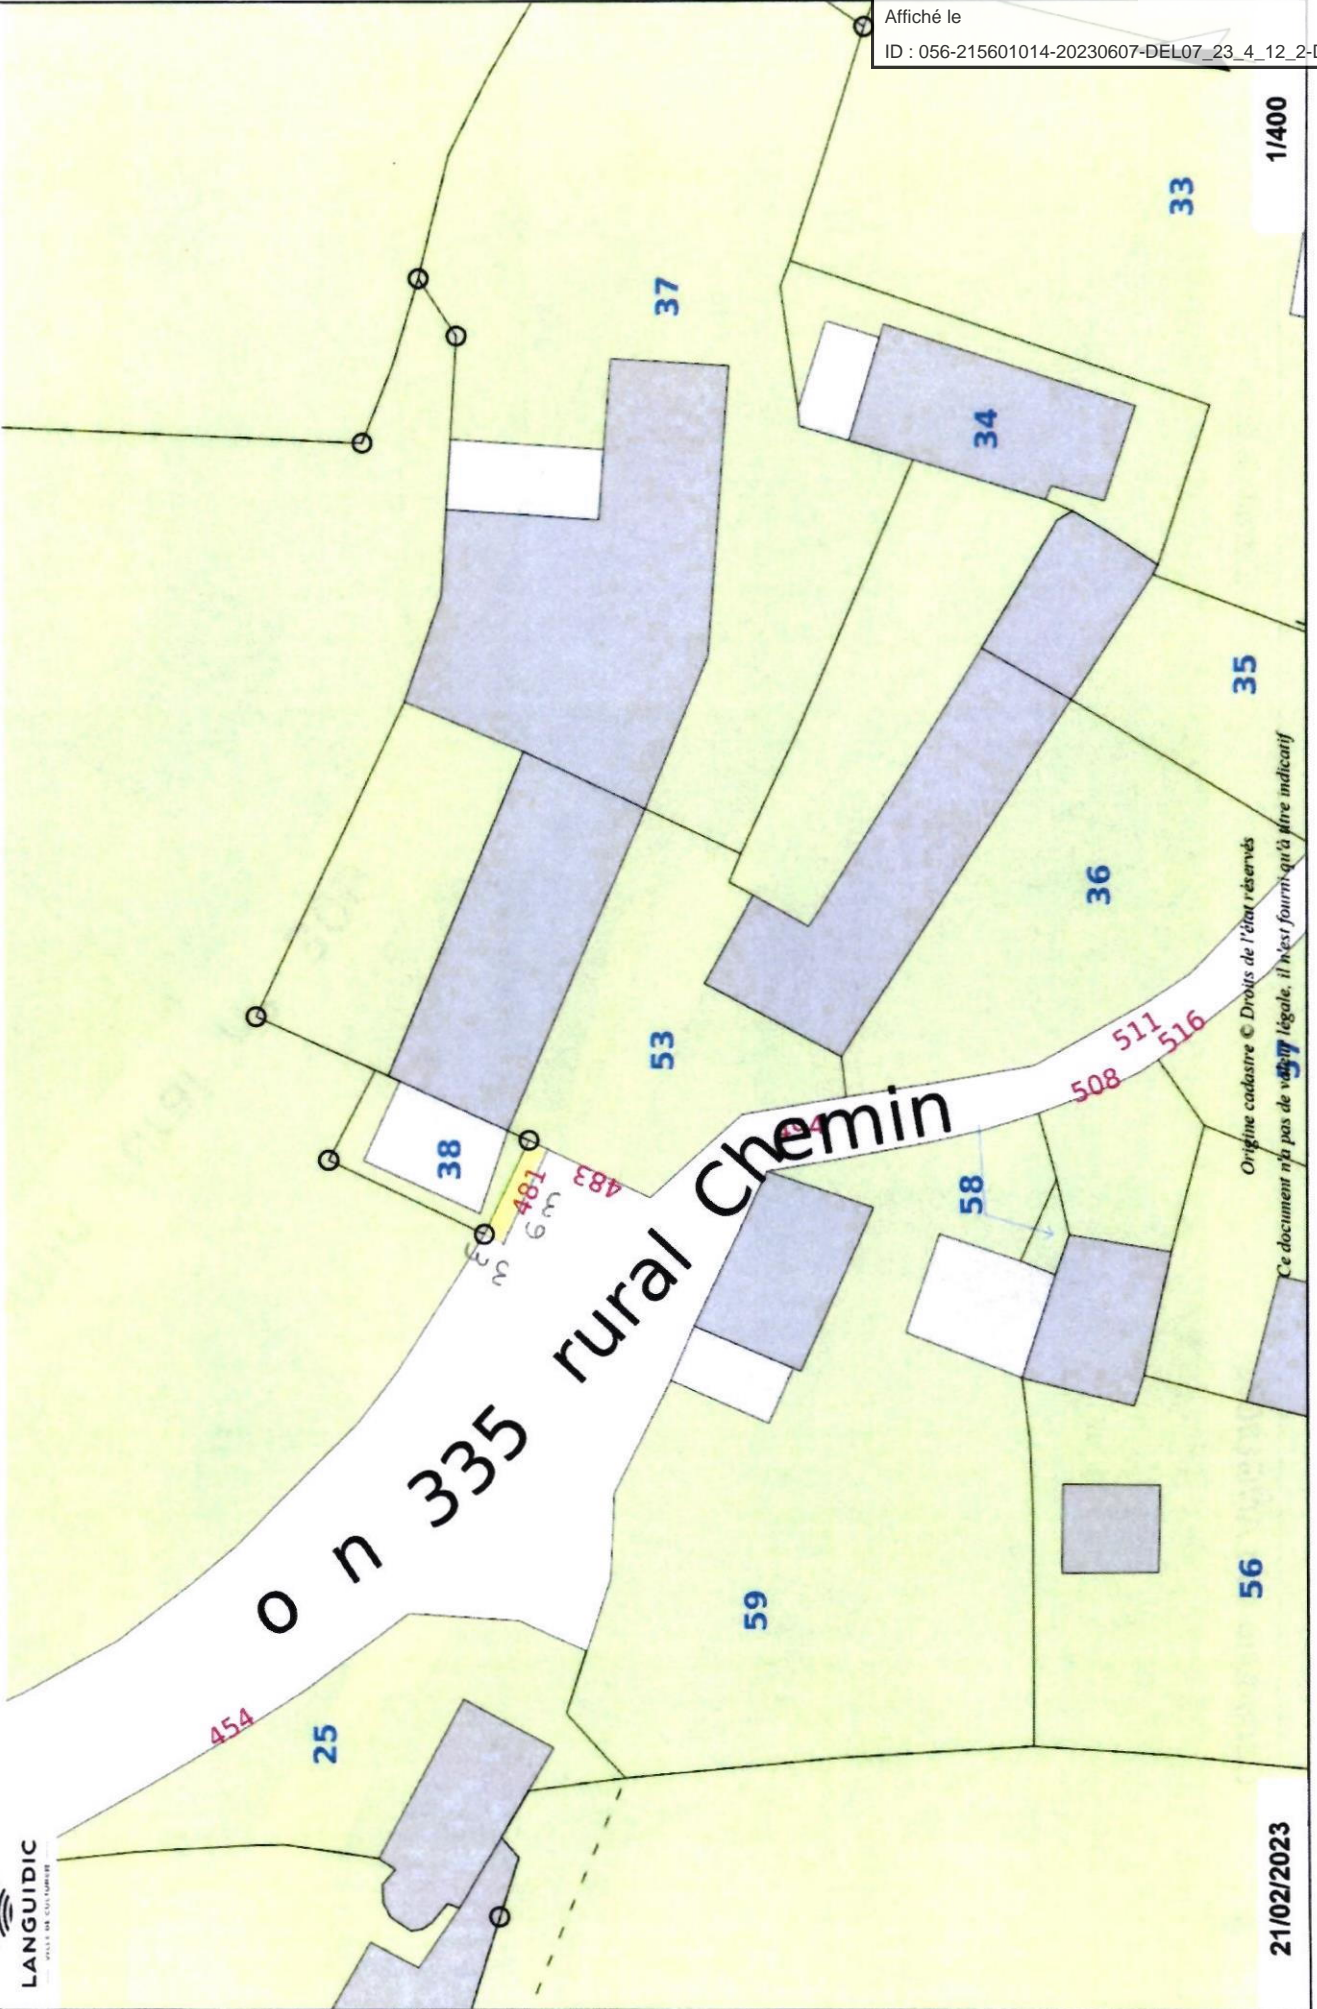

Coët Riellan

Commune de LANGUIDIC

Extrait de plan

21/02/2023

Origine cadastrale © Droits de l'état réservés  
Ce document n'a pas de valeur légale, il n'est fourni qu'à titre indicatif

1/400

Envoyé en préfecture le 08/06/2023

Reçu en préfecture le 08/06/2023

Affiché le

ID : 056-215601014-20230607-DEL07\_23\_4\_12\_2-DE

Faouët Bodery

Commune de LANGUIDIC

Extrait de plan

Origine cadastre © Droits de l'état réservés  
Ce document n'a pas de valeur légale, il n'est fourni qu'à titre indicatif

07/03/2023

1/500

Envoyé en préfecture le 08/06/2023  
Reçu en préfecture le 08/06/2023  
Affiché le  
ID : 056-215601014-20230607-DEL07\_23\_4\_12\_2-DE

Le Croisty

Extrait de plan

Coët Evennec

Commune de LANGUIDIC